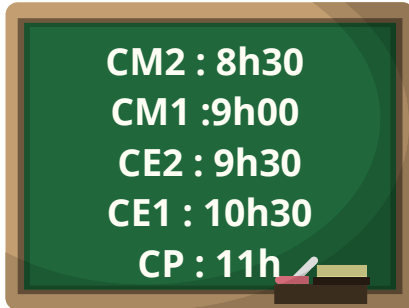

CIRCULAIRE DE RENTREE 2022/2023

L'appel des enfants se fera sur la cour, merci de venir à l'heure indiquée pour votre classe afin de ne pas être trop nombreux dans un même lieu. **AUCUNE modification de classe ne sera acceptée.**

JEUDI 1 SEPTEMBRE

En maternelle : nous accueillons le premier groupe de A à H dans la classe de votre enfant suivant la liste affichée (les autres enfants restent chez eux) .

Sur la cour

En classe

VENDREDI 2 SEPTEMBRE

Pour les maternelles les enfants de la lettre I à Z (les enfants du lundi restent chez eux)

REPRISE POUR TOUS LES ELEMENTAIRES
AUX HORAIRES HABITUELS

DÈS LE JOUR DE LA RENTRÉE LA CANTINE,
LA GARDERIE ET L'ÉTUDE FONCTIONNENT.